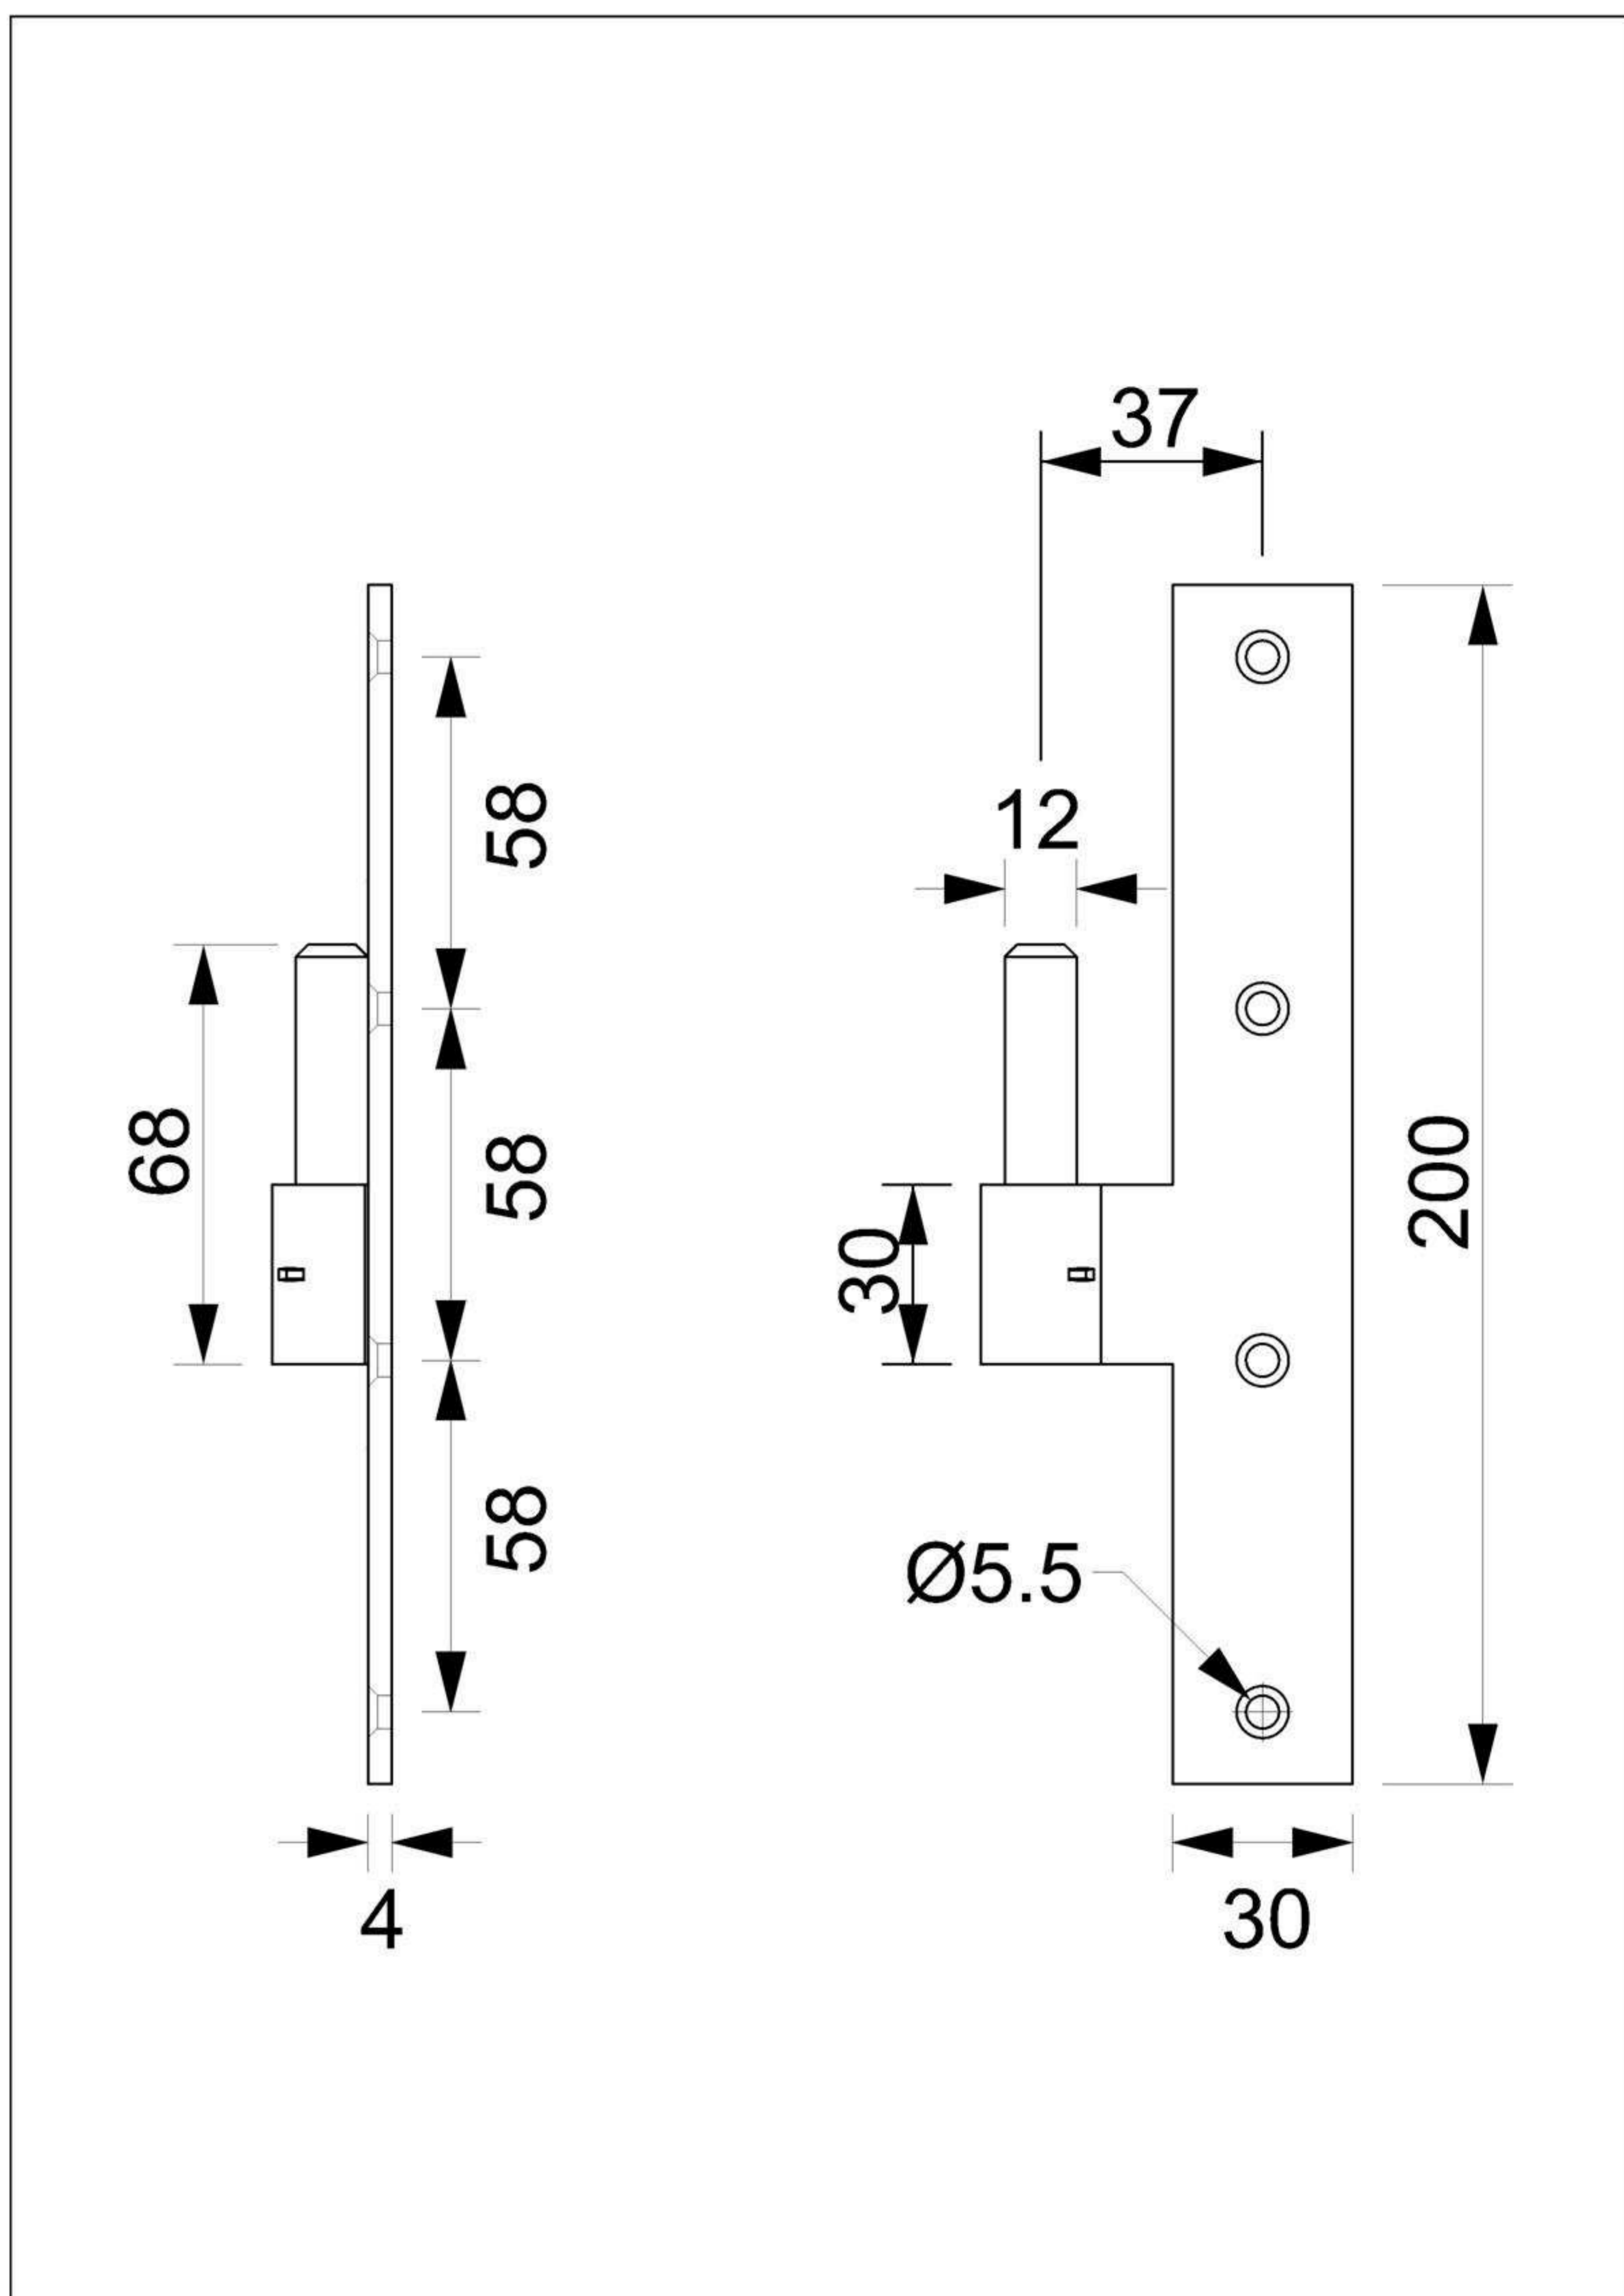

Art. 303-T01 Dx/Sx

Cardine medio per telaio a filo

Materiale: Ottone OT58
Finitura: Levigatura naturale

Art. 507-T00

Catenaccio laterale Ø 12
per 1 anta

Art. 518-T01

Piastra per battuta

Art. 218-T01

Bandella media